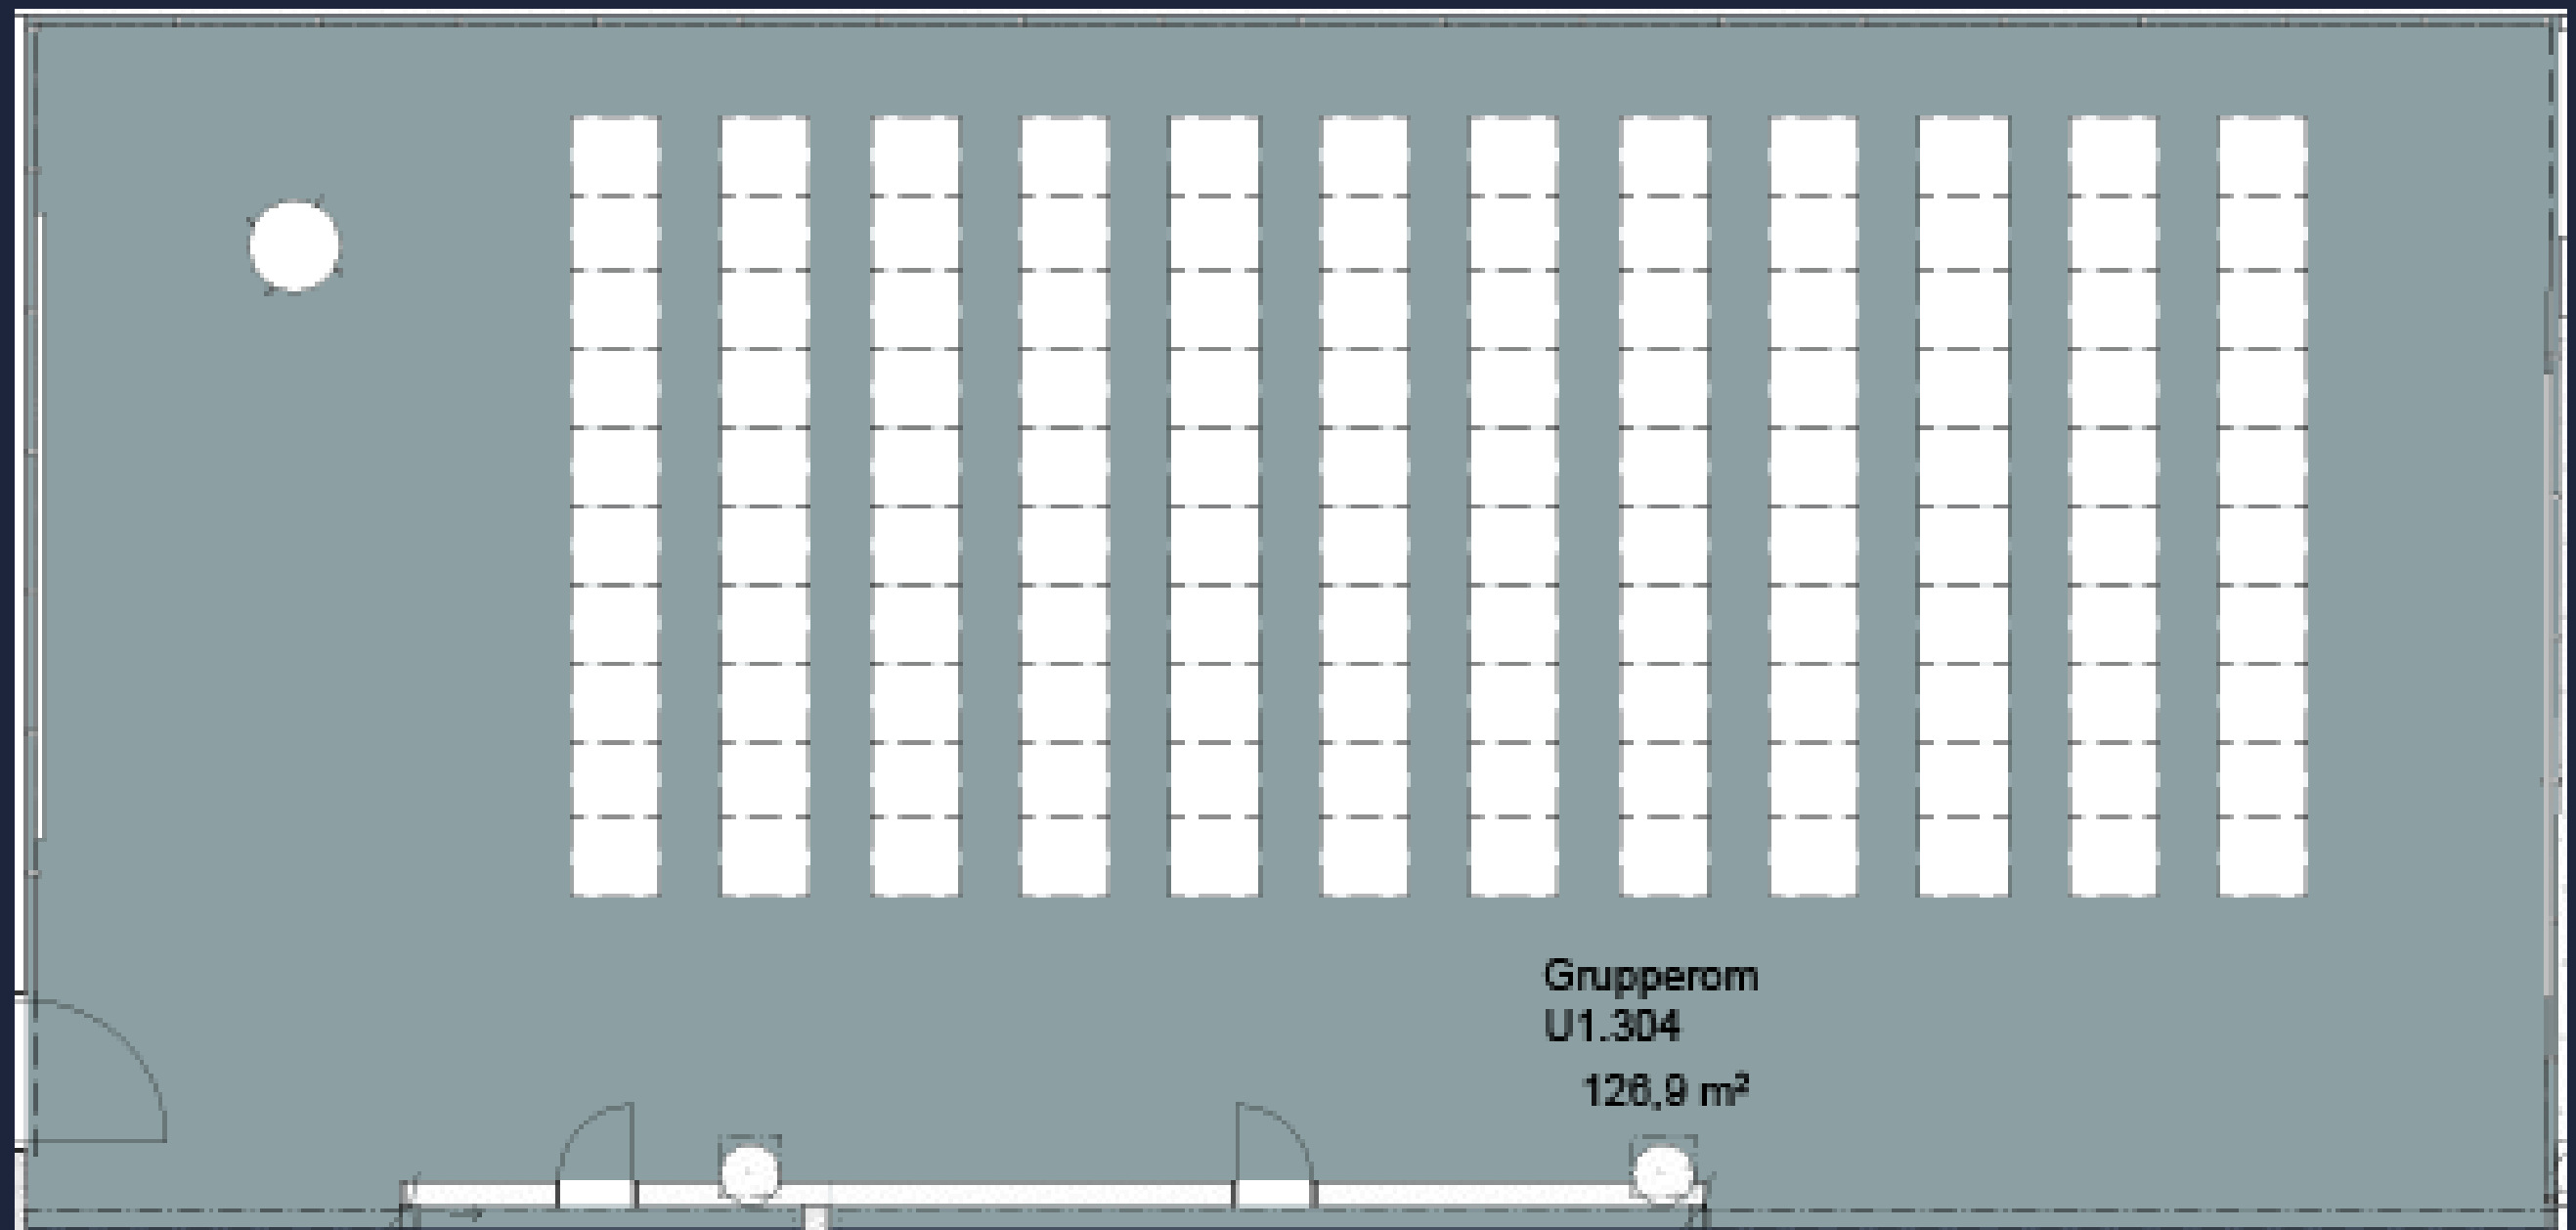

Rebel  
Arena

Exposalen  
Oppsett: Kino (120 pax)

## Oppsett: Runderbord (80 pax)

## Oppsett: Langbord (64 pax)