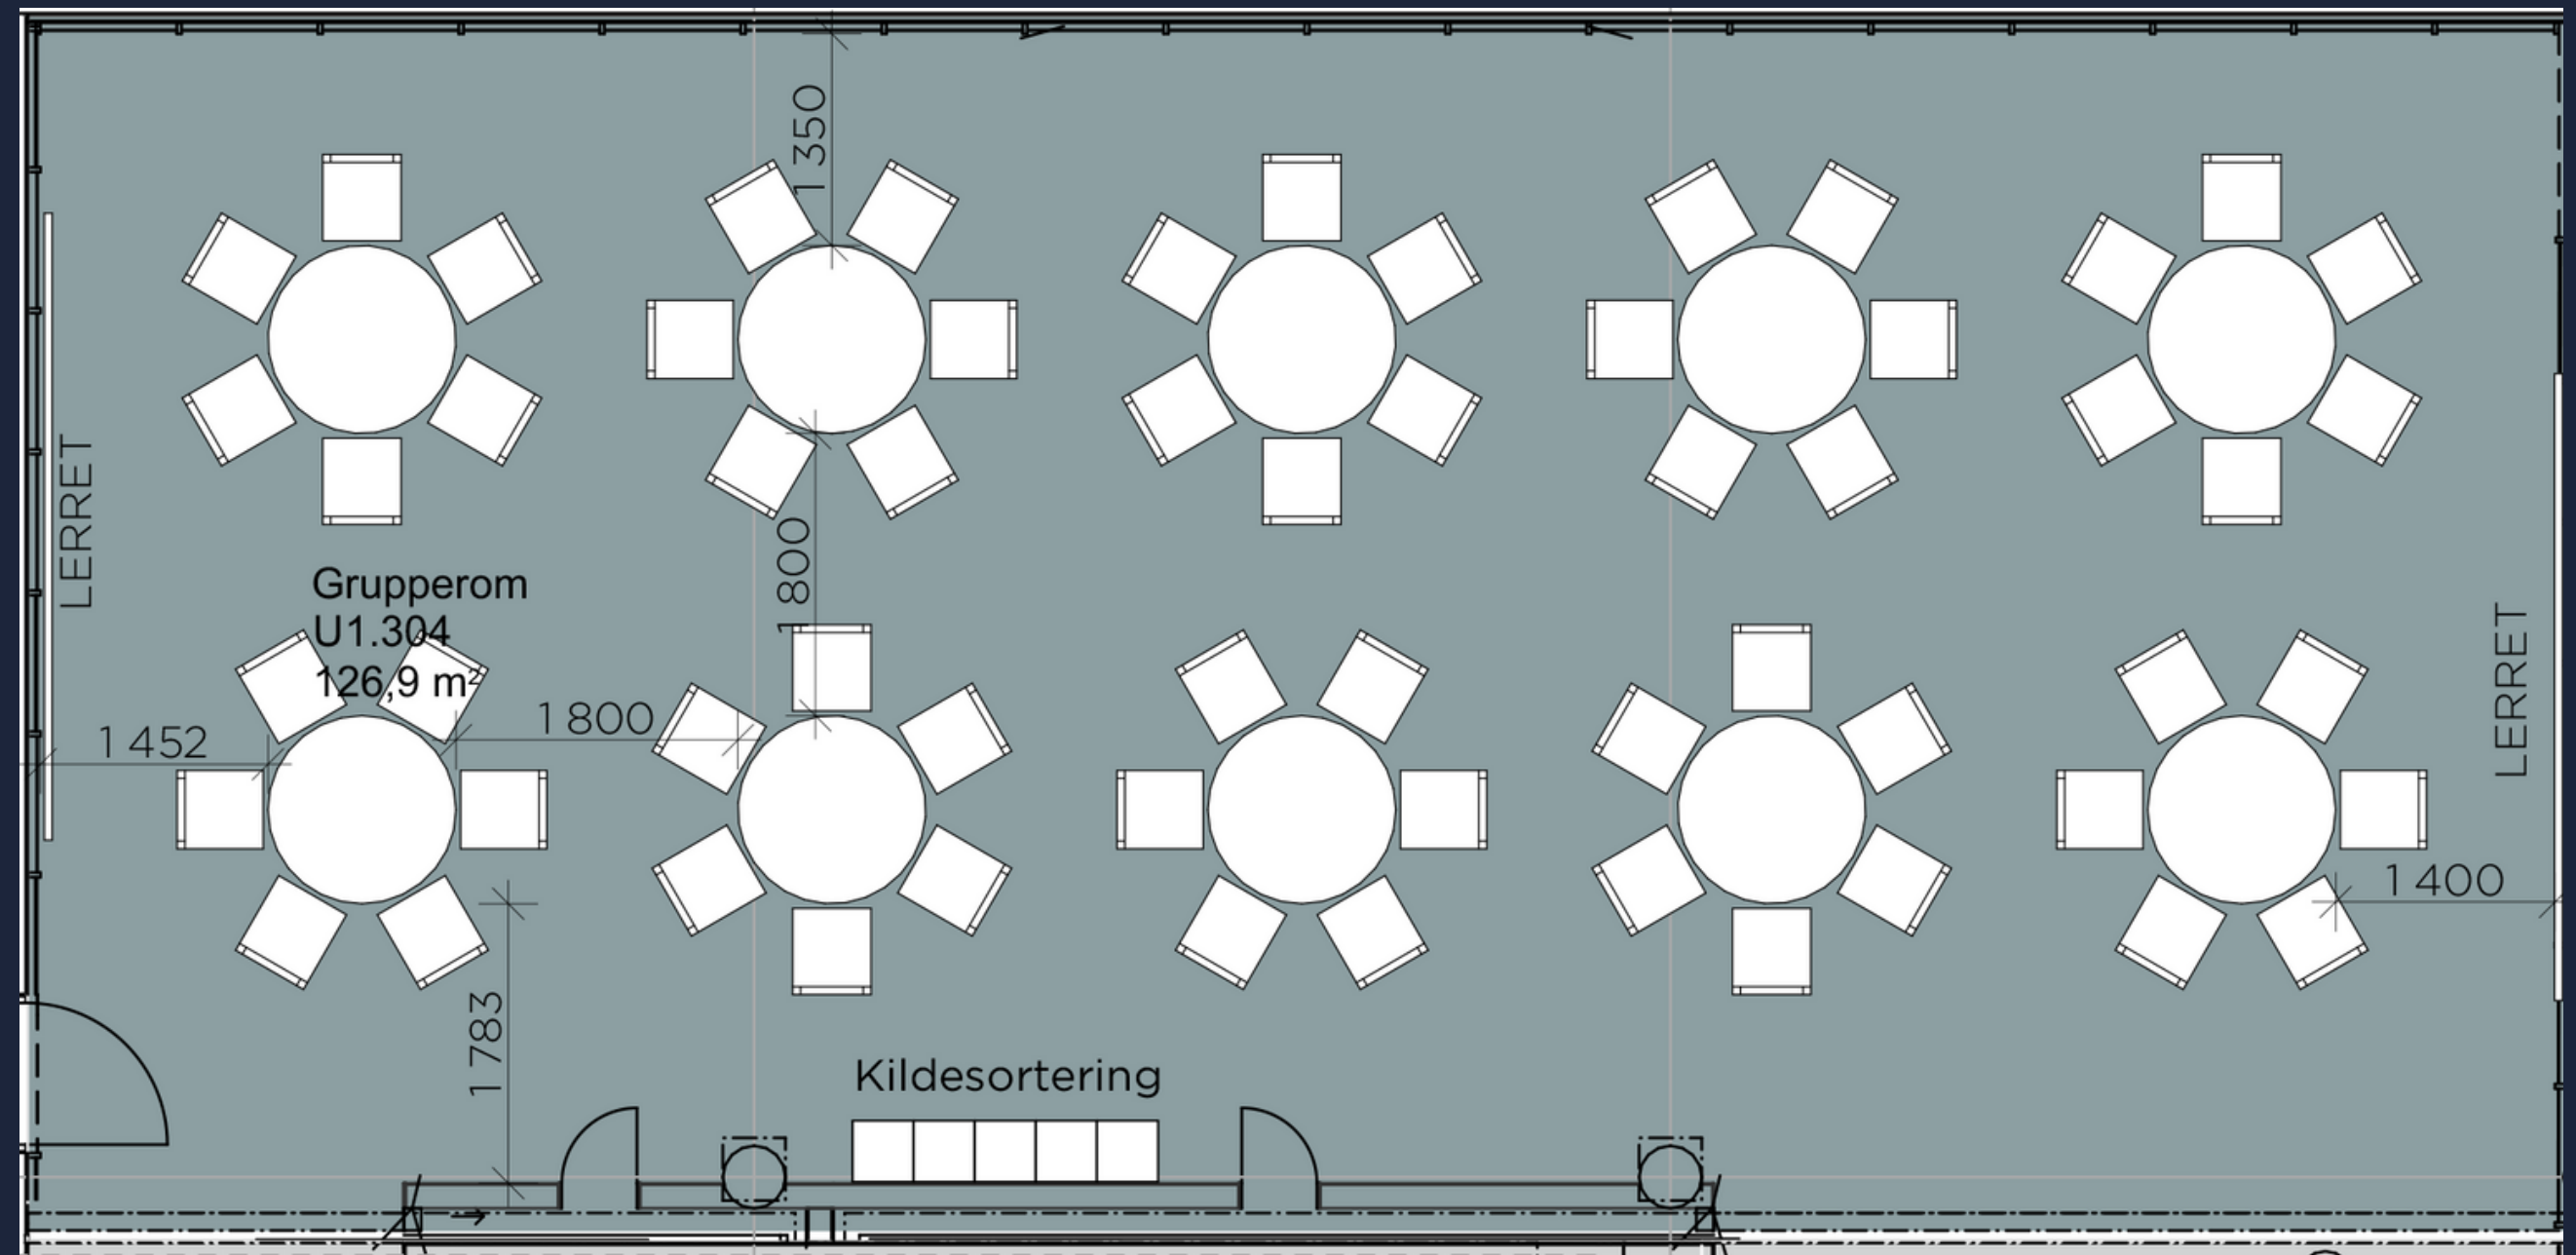

Rebel  
Arena

Exposalen  
Oppsett: Kino (120 pax)

## Oppsett: Runderbord (80 pax)

## Oppsett: Langbord (64 pax)