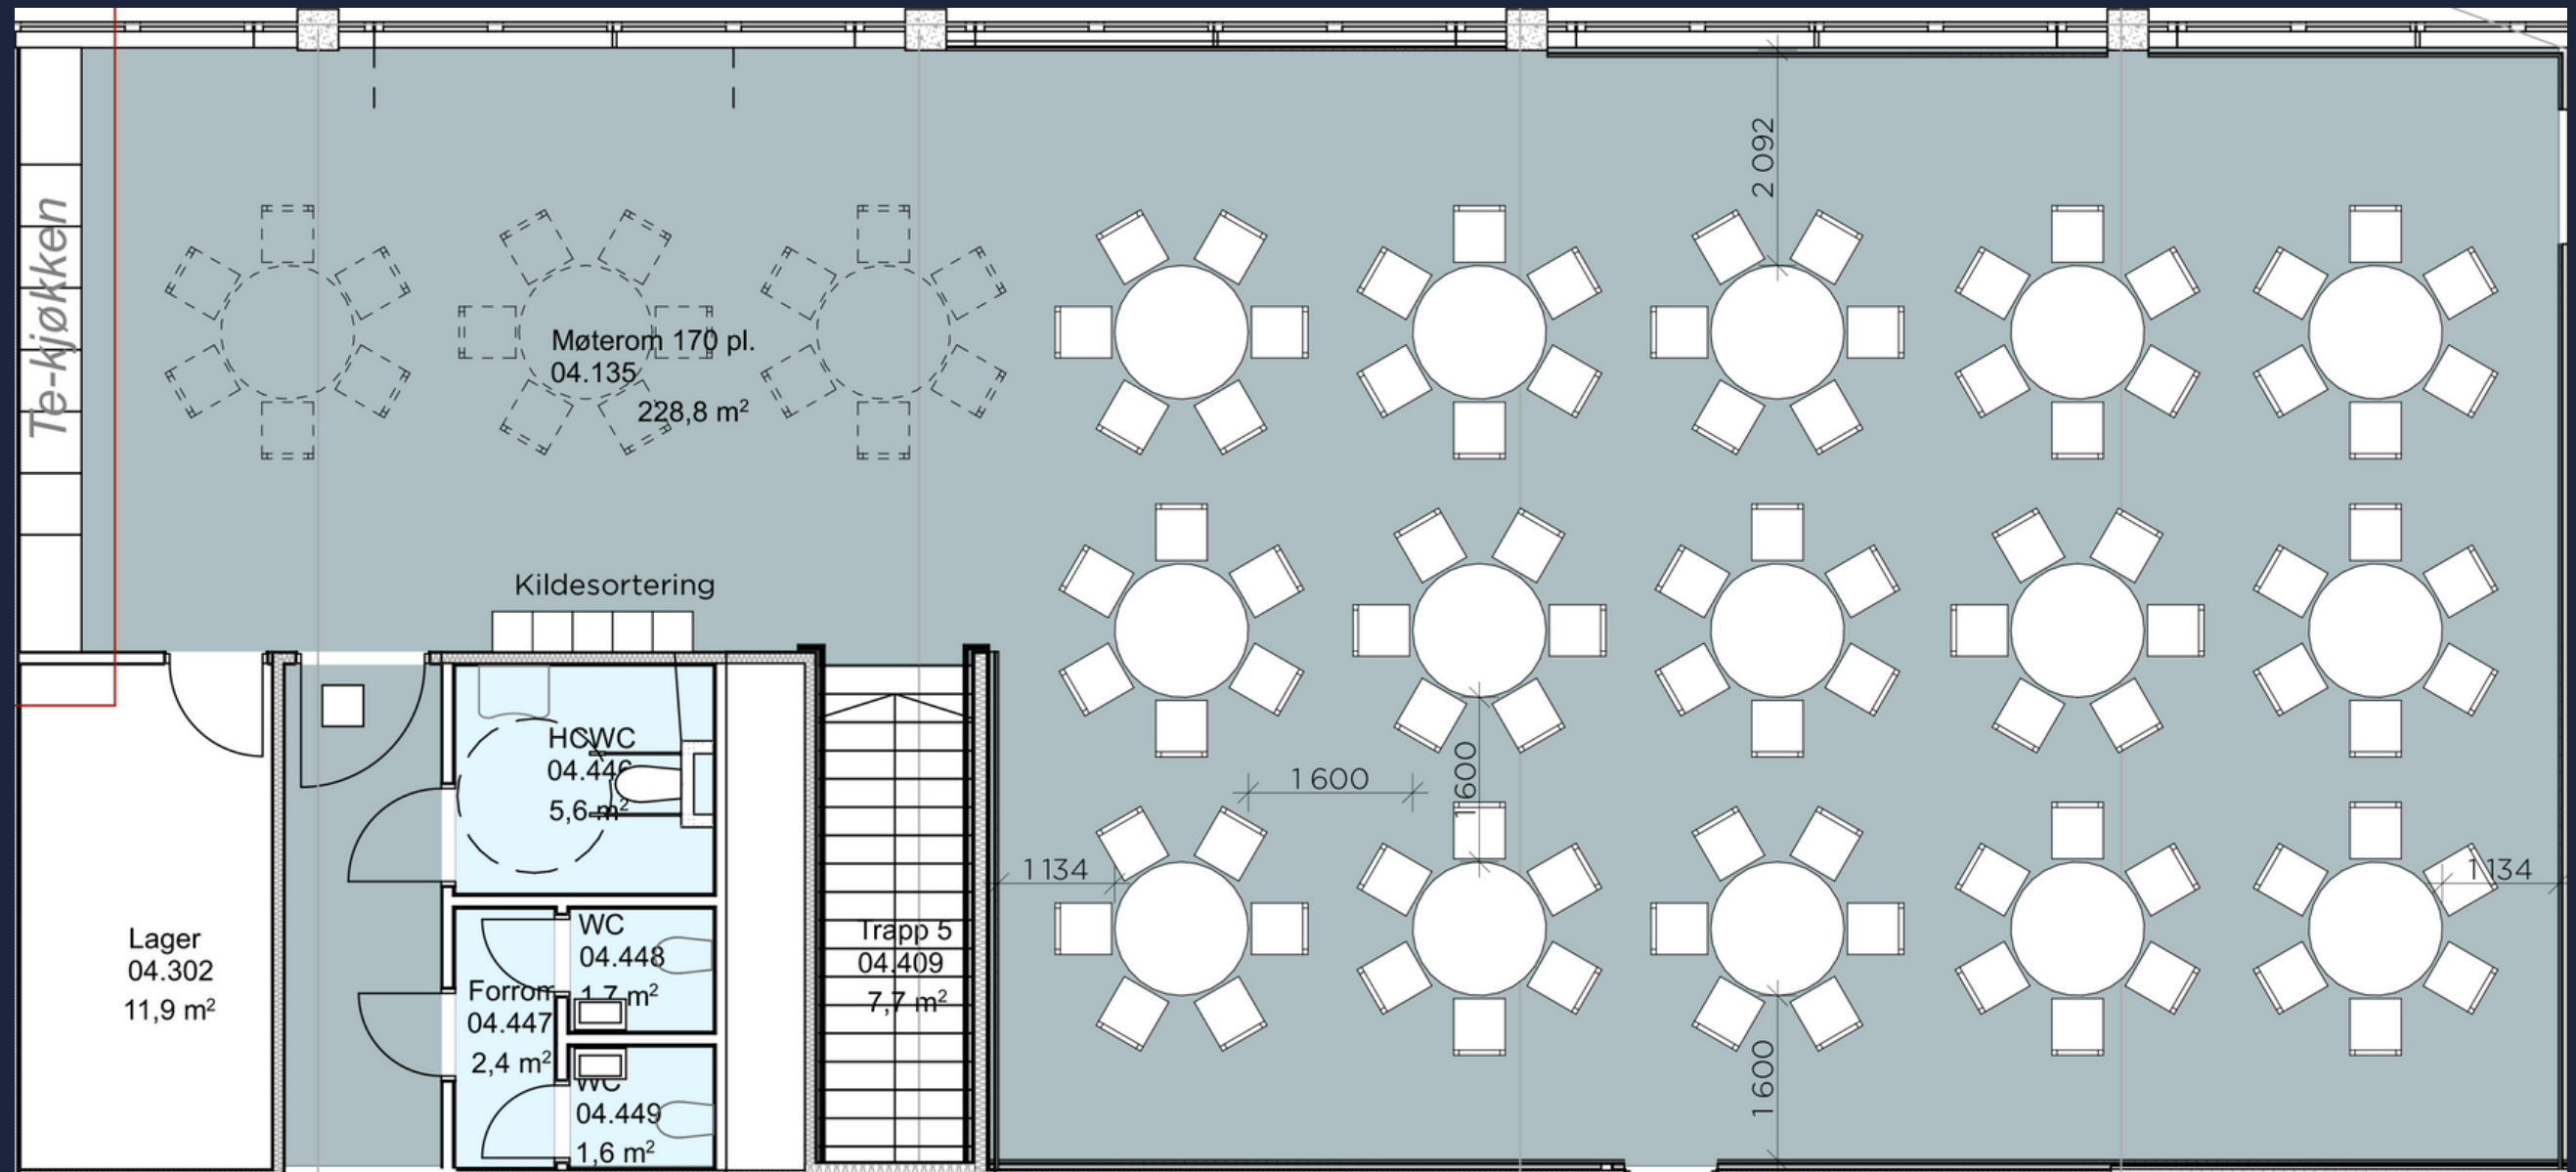

Auditorium 0010

Oppsett: Kino (170 pax)

Auditorium 0010 Oppsett: Rundebord (108 pax)

Auditorium 0010 Oppsett: Langbord (112 pax)