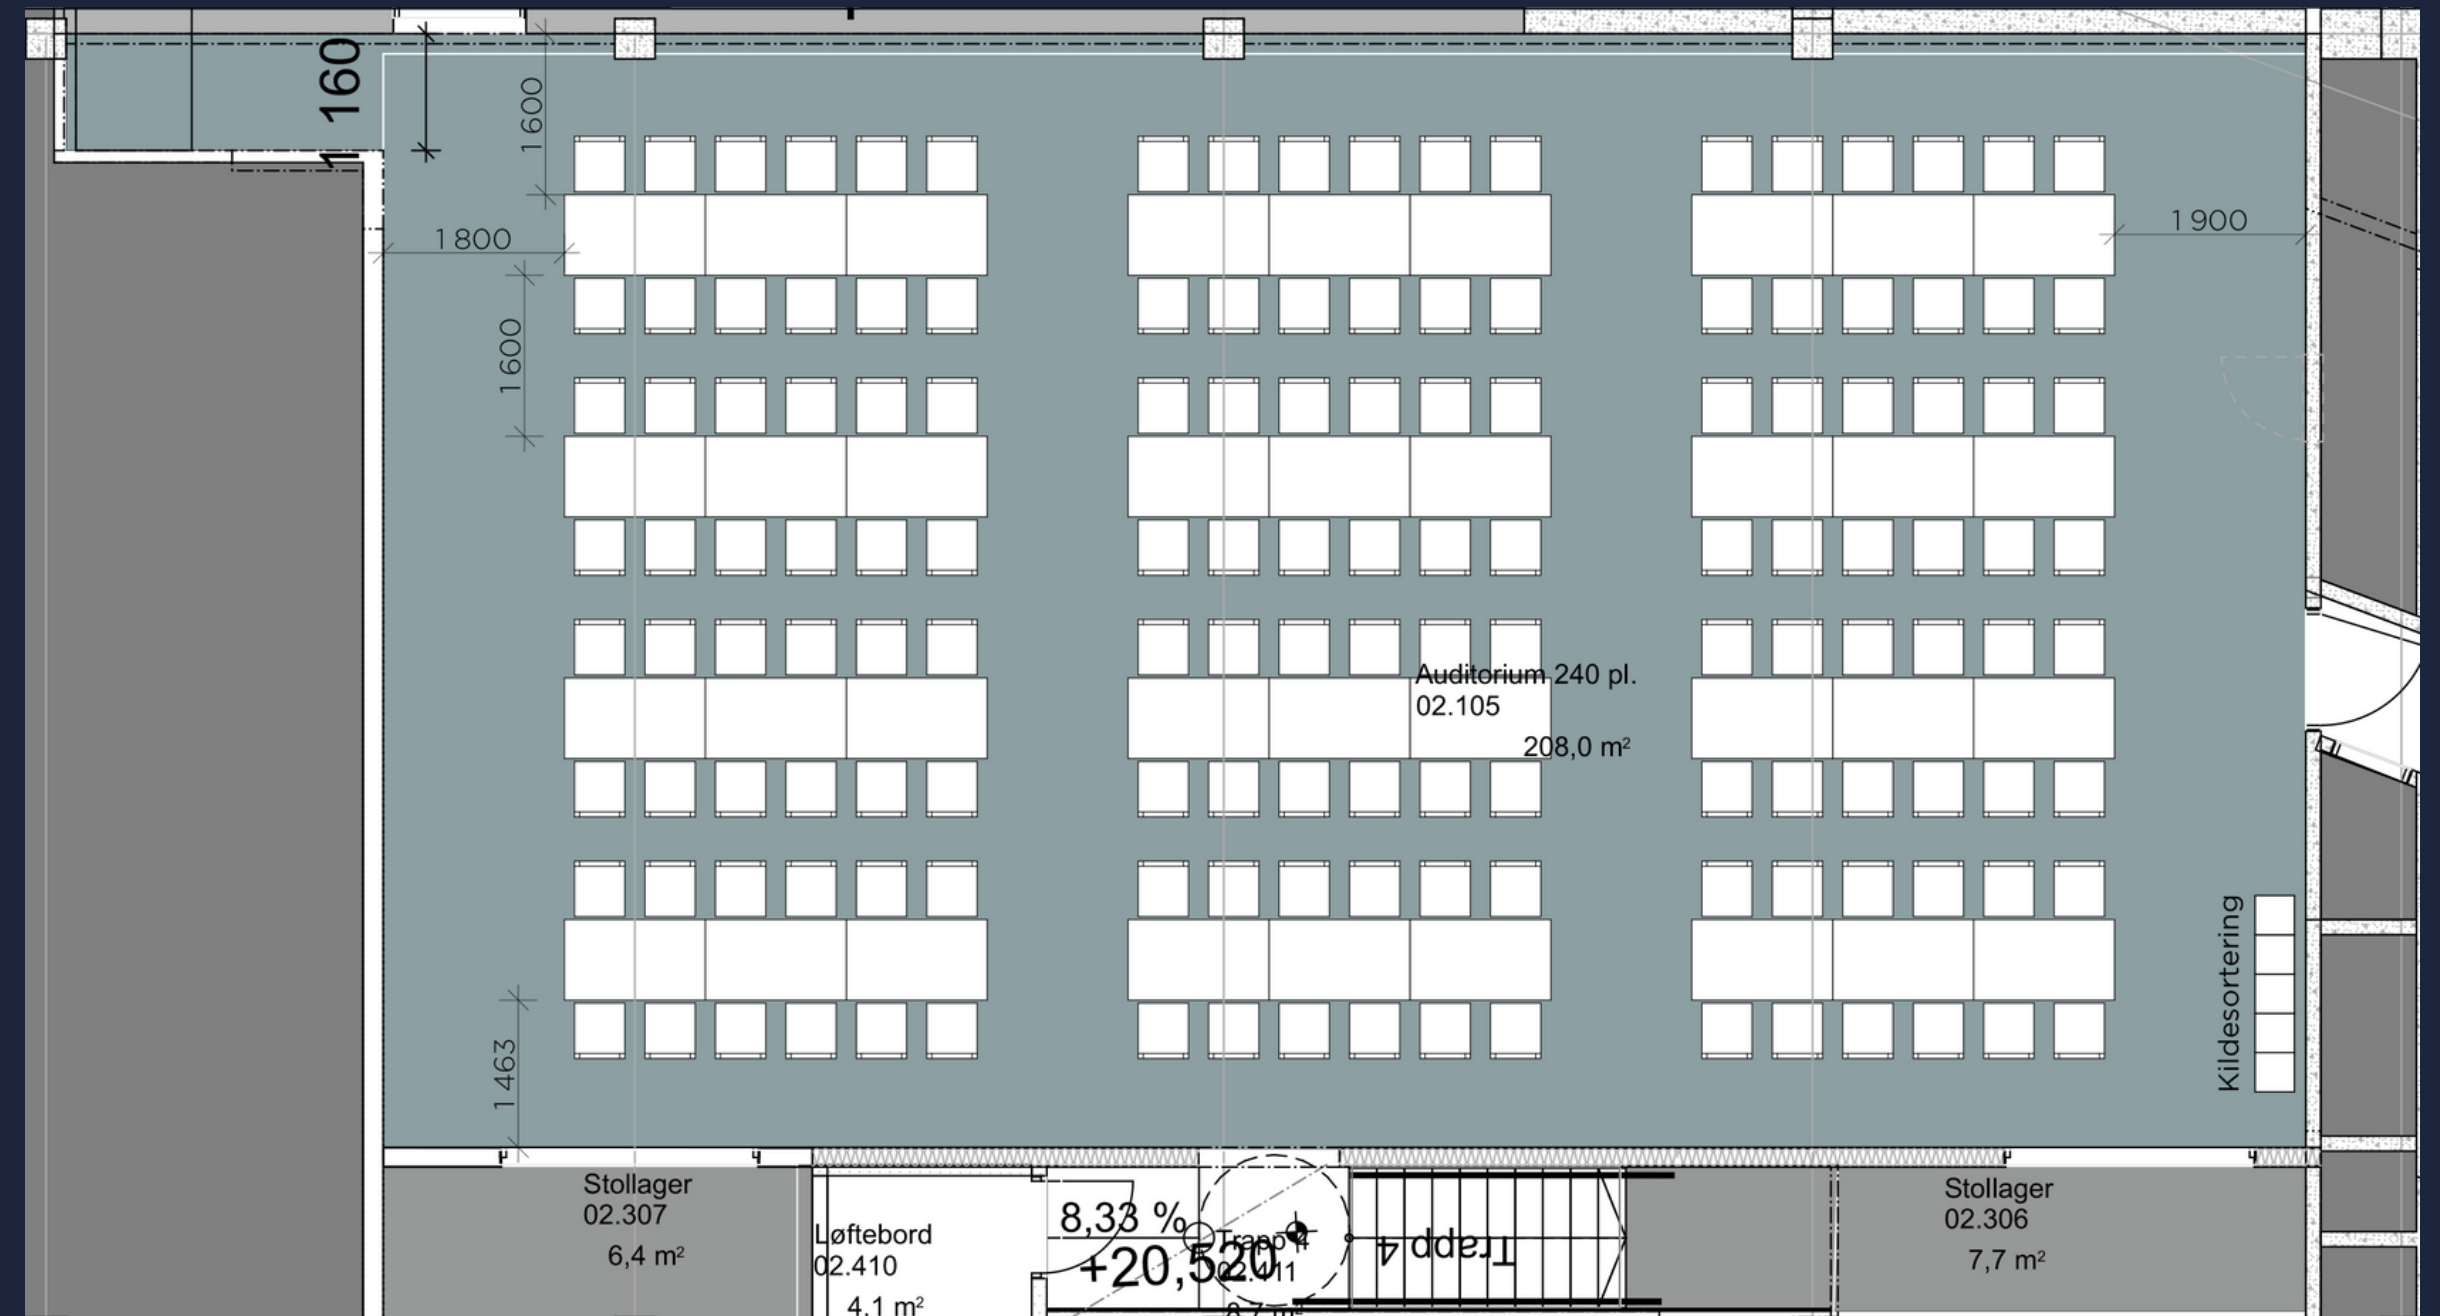

Auditorium 0001  
Oppsett: Kino (240 pax)

## Auditorium 0001 Oppsett: Langbord (144 pax)

## Auditorium 0001 Oppsett: Rundebord (108 pax)