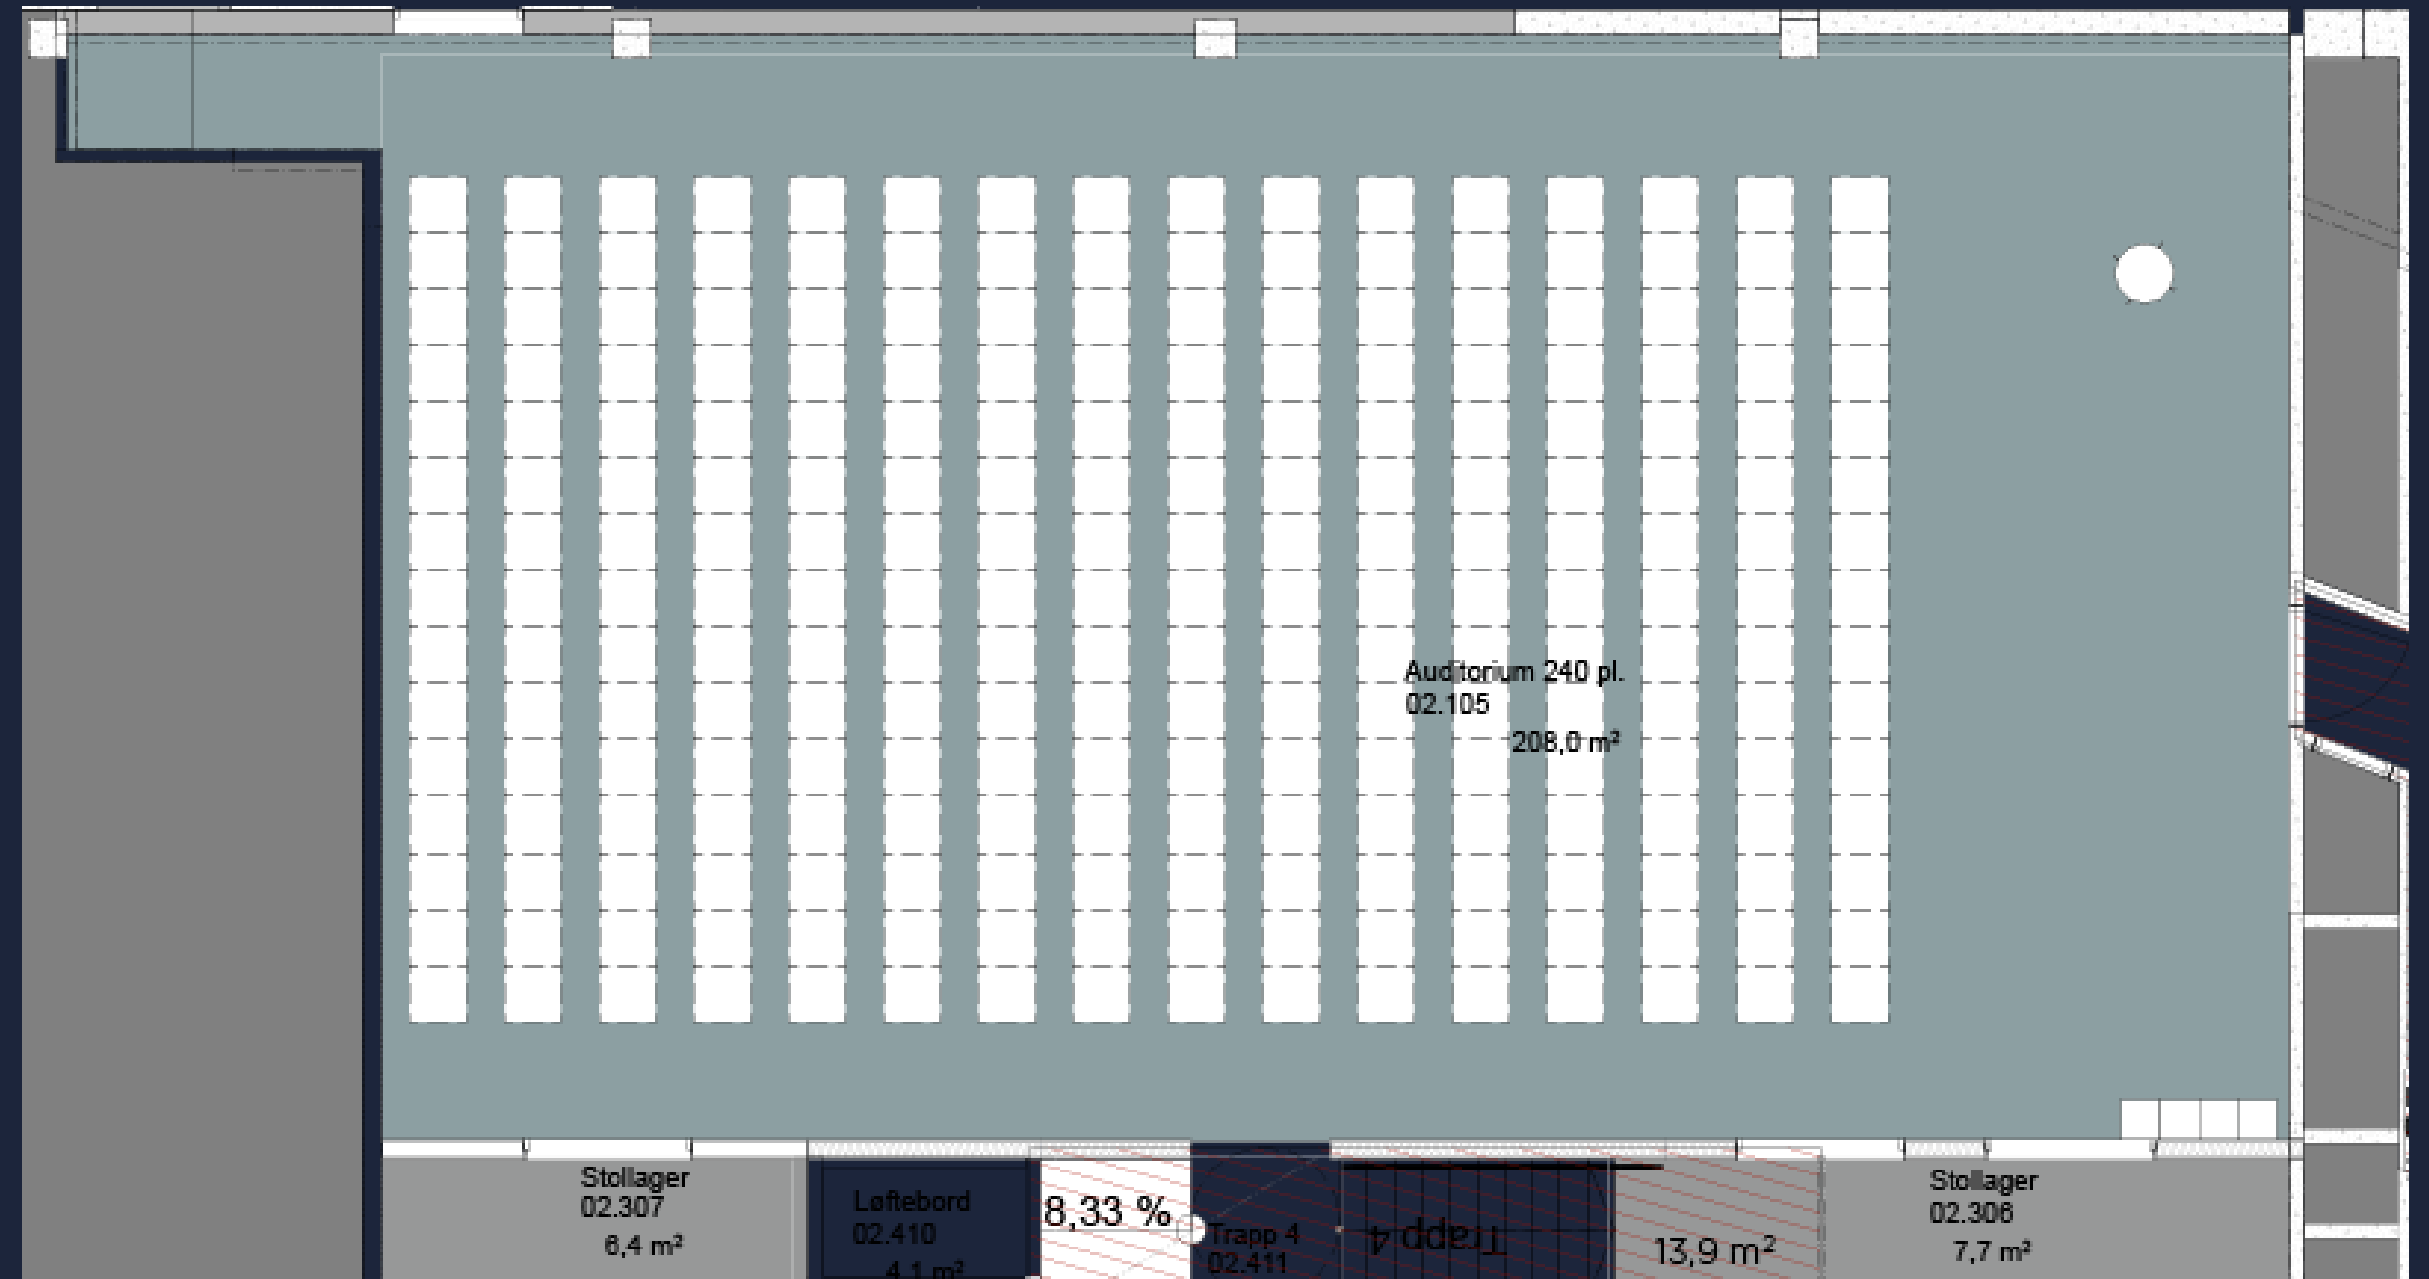

Auditorium 0001  
Oppsett: Kino (240 pax)

## Auditorium 0001 Oppsett: Langbord (144 pax)

## Auditorium 0001 Oppsett: Rundebord (108 pax)